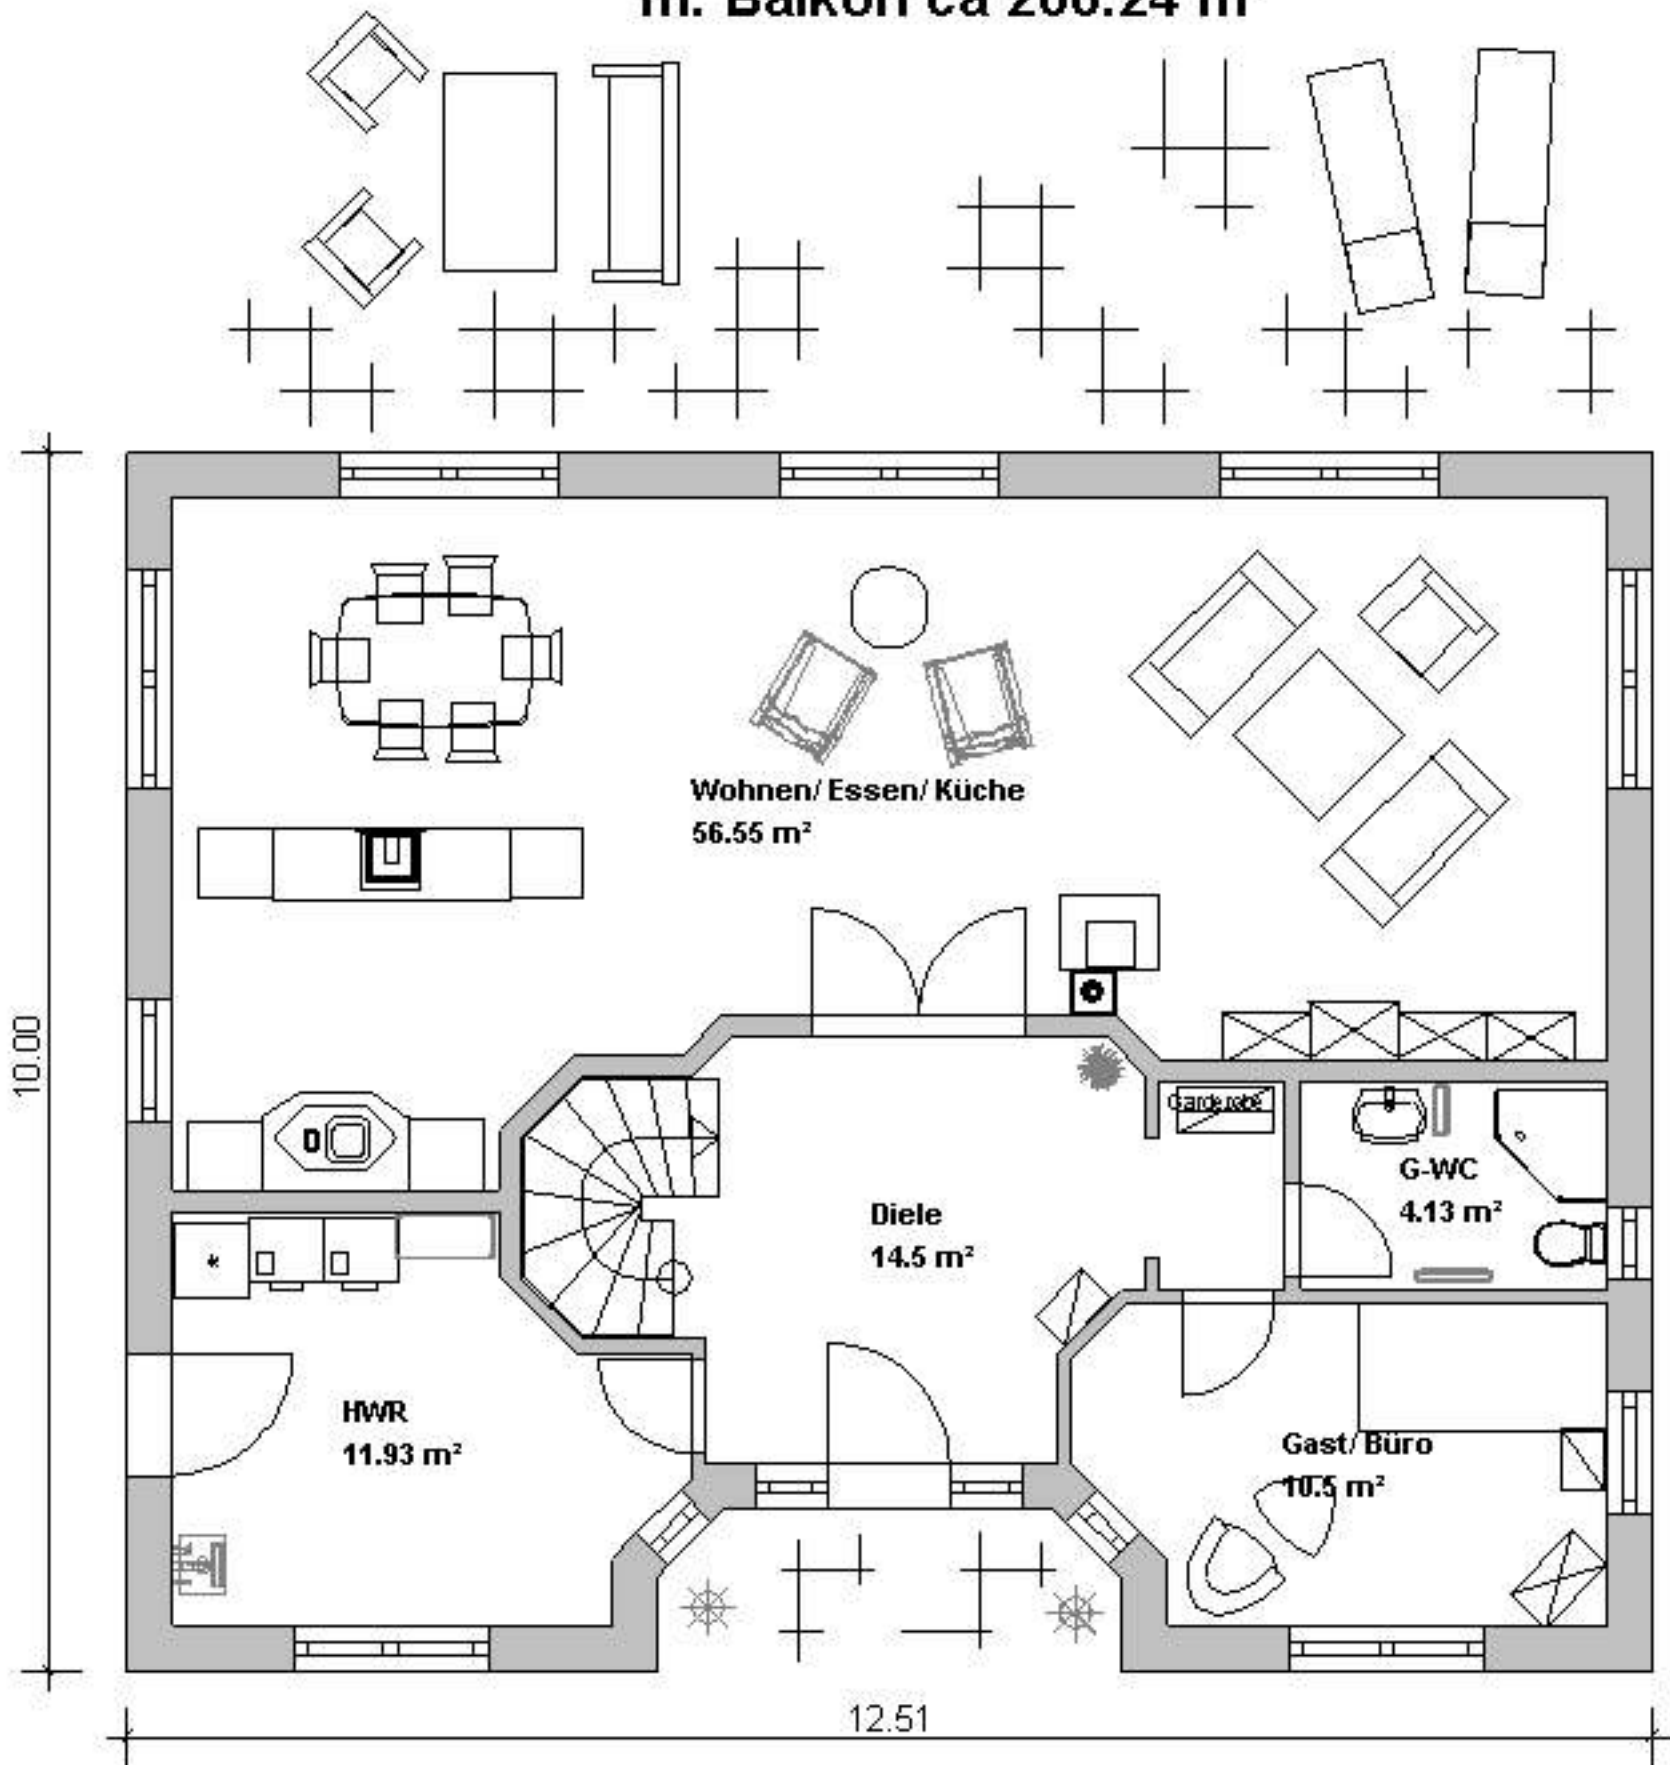

# TYP 613

Gesamte Wohn- und Nutzfläche  
nach WoFIV (o. Balkon) ca 187.15 m<sup>2</sup>

Gesamte nutzbare Bodenfläche  
m. Balkon ca 206.24 m<sup>2</sup>

## **ERDGESCHOSS**

**Wohn- und Nutzfläche  
nach WoFIV ca 97.61 m<sup>2</sup>**