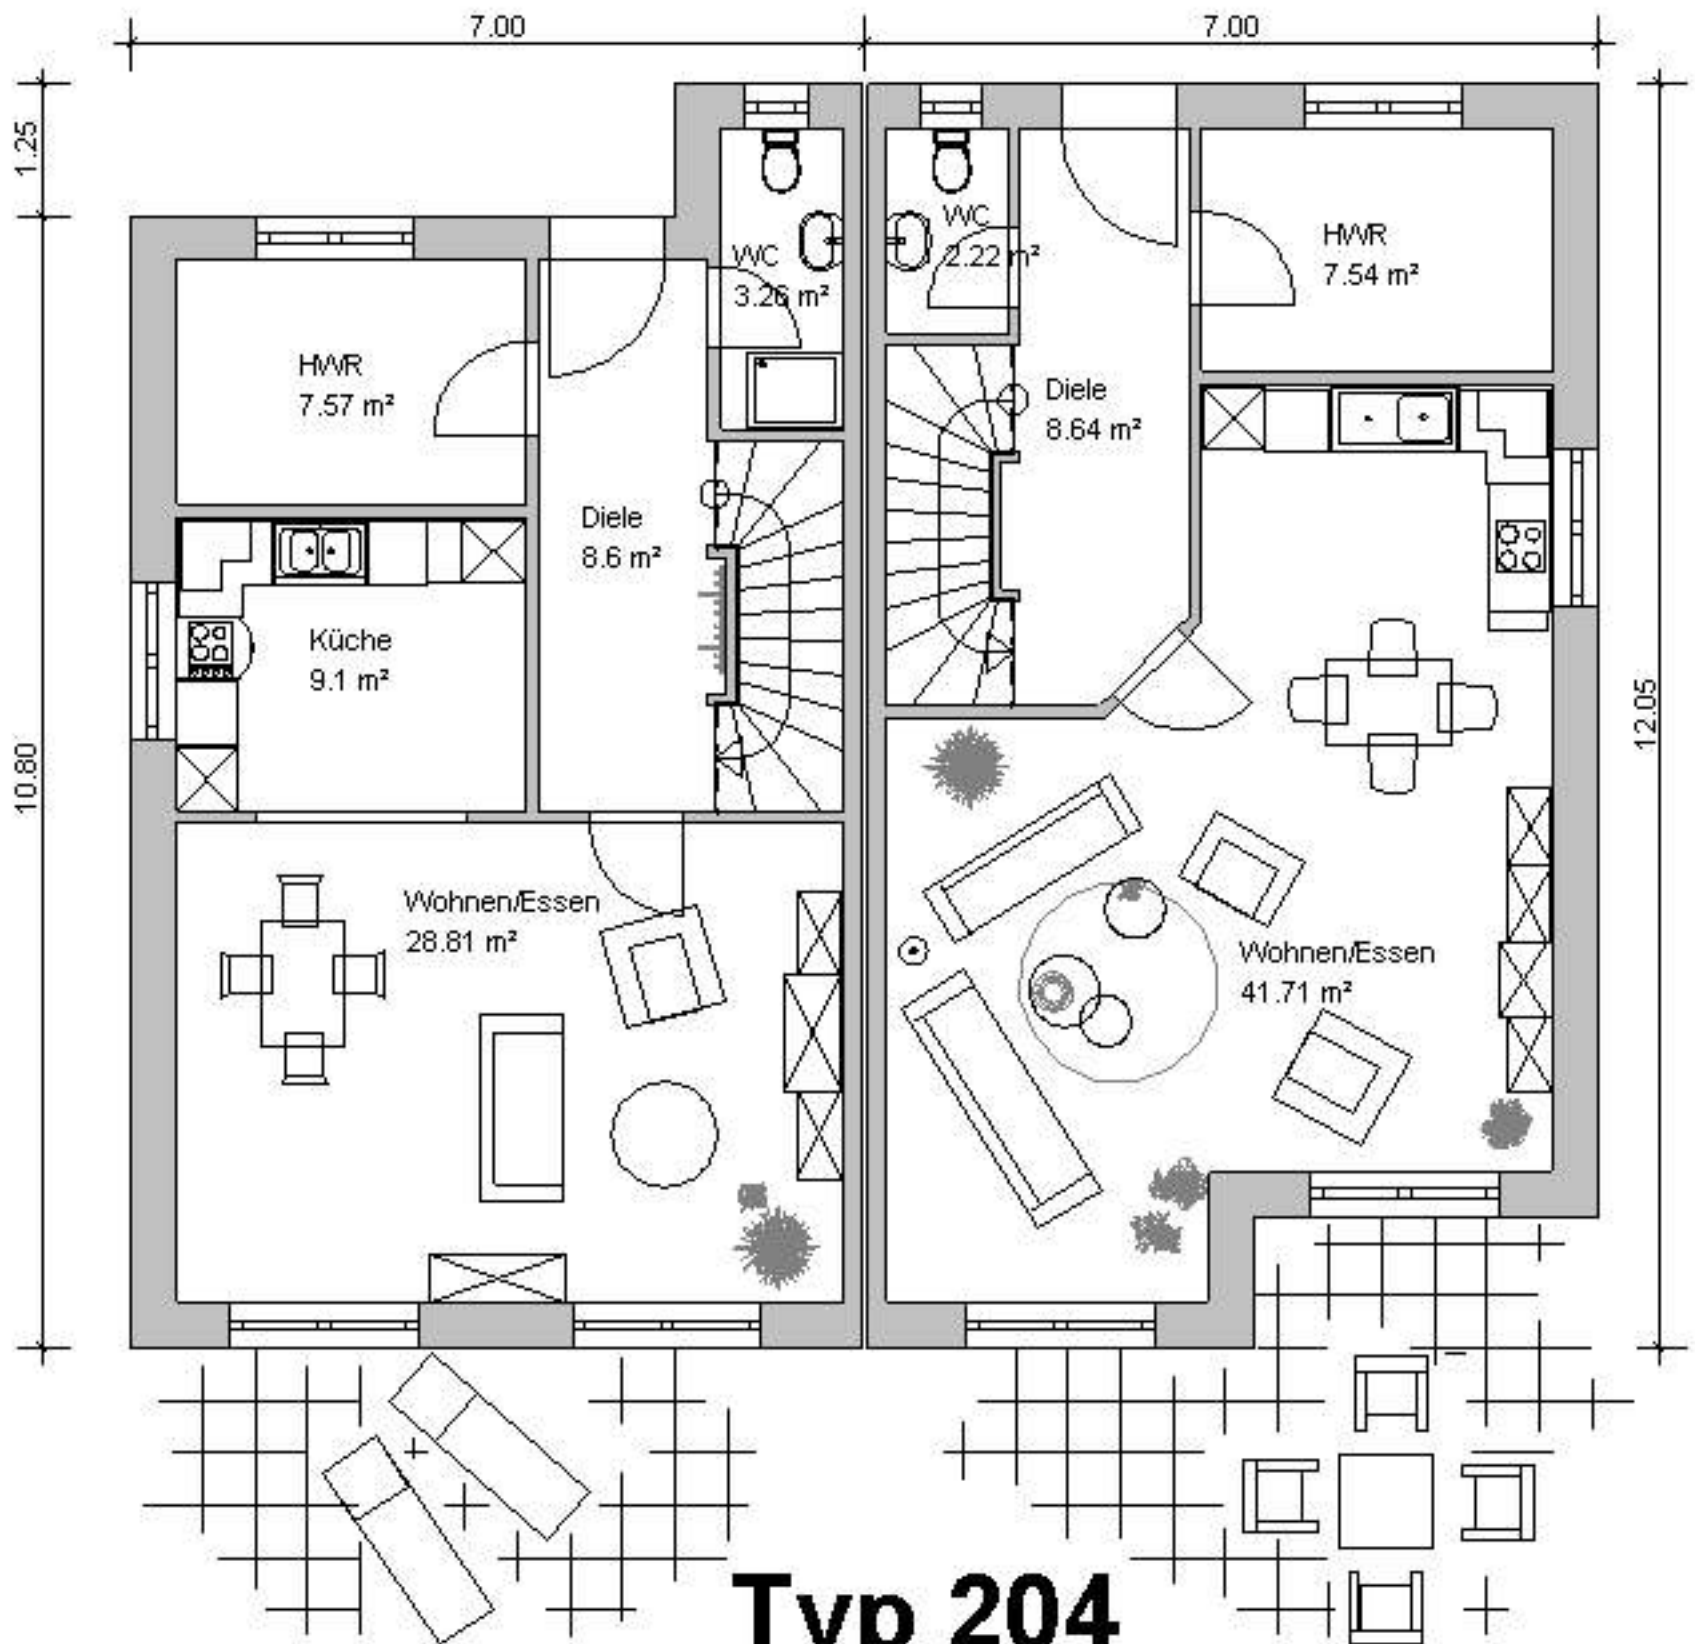

**Gesamte Wohn- und Nutzfläche
Haus 1 ca. 116.39 m²**

**Gesamte Wohn- und Nutzfläche
Haus 2 ca. 117.25 m²**

**Gesamte nutzbare Bodenfläche
Haus 1 ca. 117.89 m²**

**Gesamte nutzbare Bodenfläche
Haus 2 ca. 122.03 m²**

Typ 204

ERDGESCHOSS

Haus 1

Wohn- und Nutzfläche
gem. WoFIV ca. 57.34 m²

Haus 2

Wohn- und Nutzfläche
gem. WoFIV ca. 60.11 m²